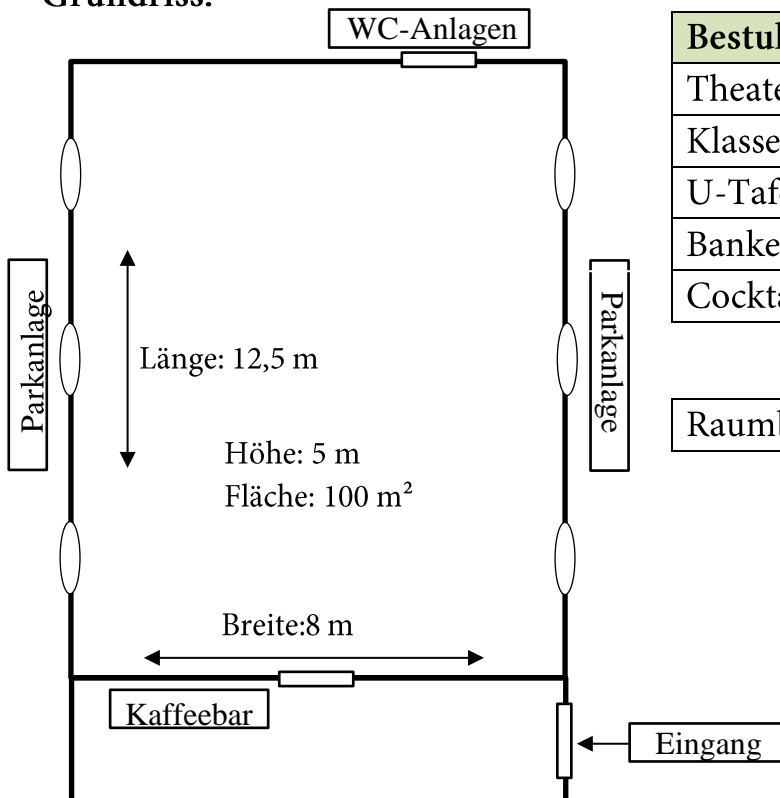

## Lakshmi I

### Grundriss:

Bestuhlung	Personenanzahl
Theater	40
Klassenzimmer	24
U-Tafel	25
Bankett	36
Cocktail	40

Raubereitstellung	800,-
-------------------	-------