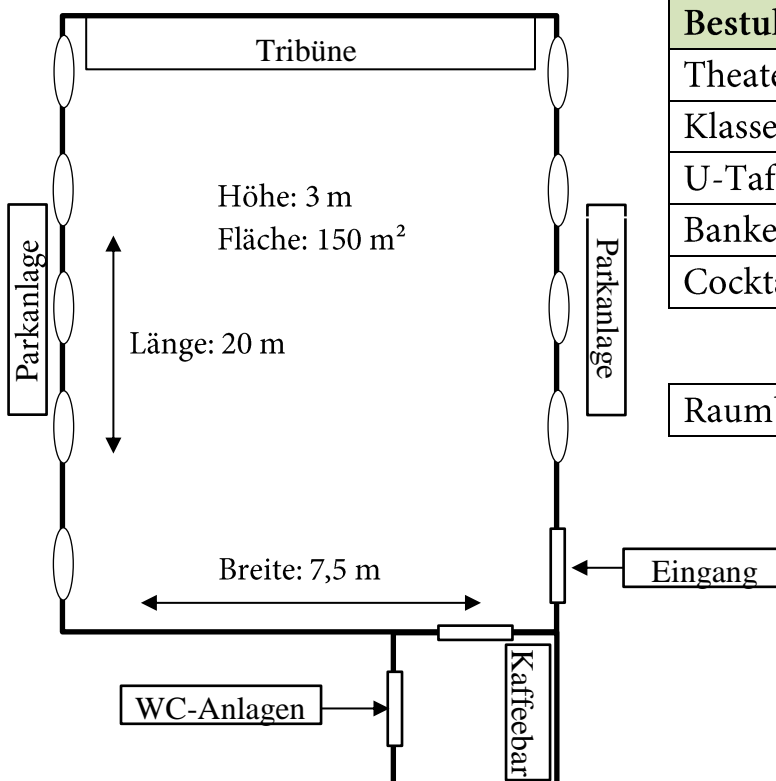

Lakshmi II

Panoramabild:

Grundriss:

Bestuhlung	Personenanzahl
Theater	80
Klassenzimmer	40
U-Tafel	35
Bankett	72
Cocktail	80

Raubereitstellung	1.000,-
-------------------	---------